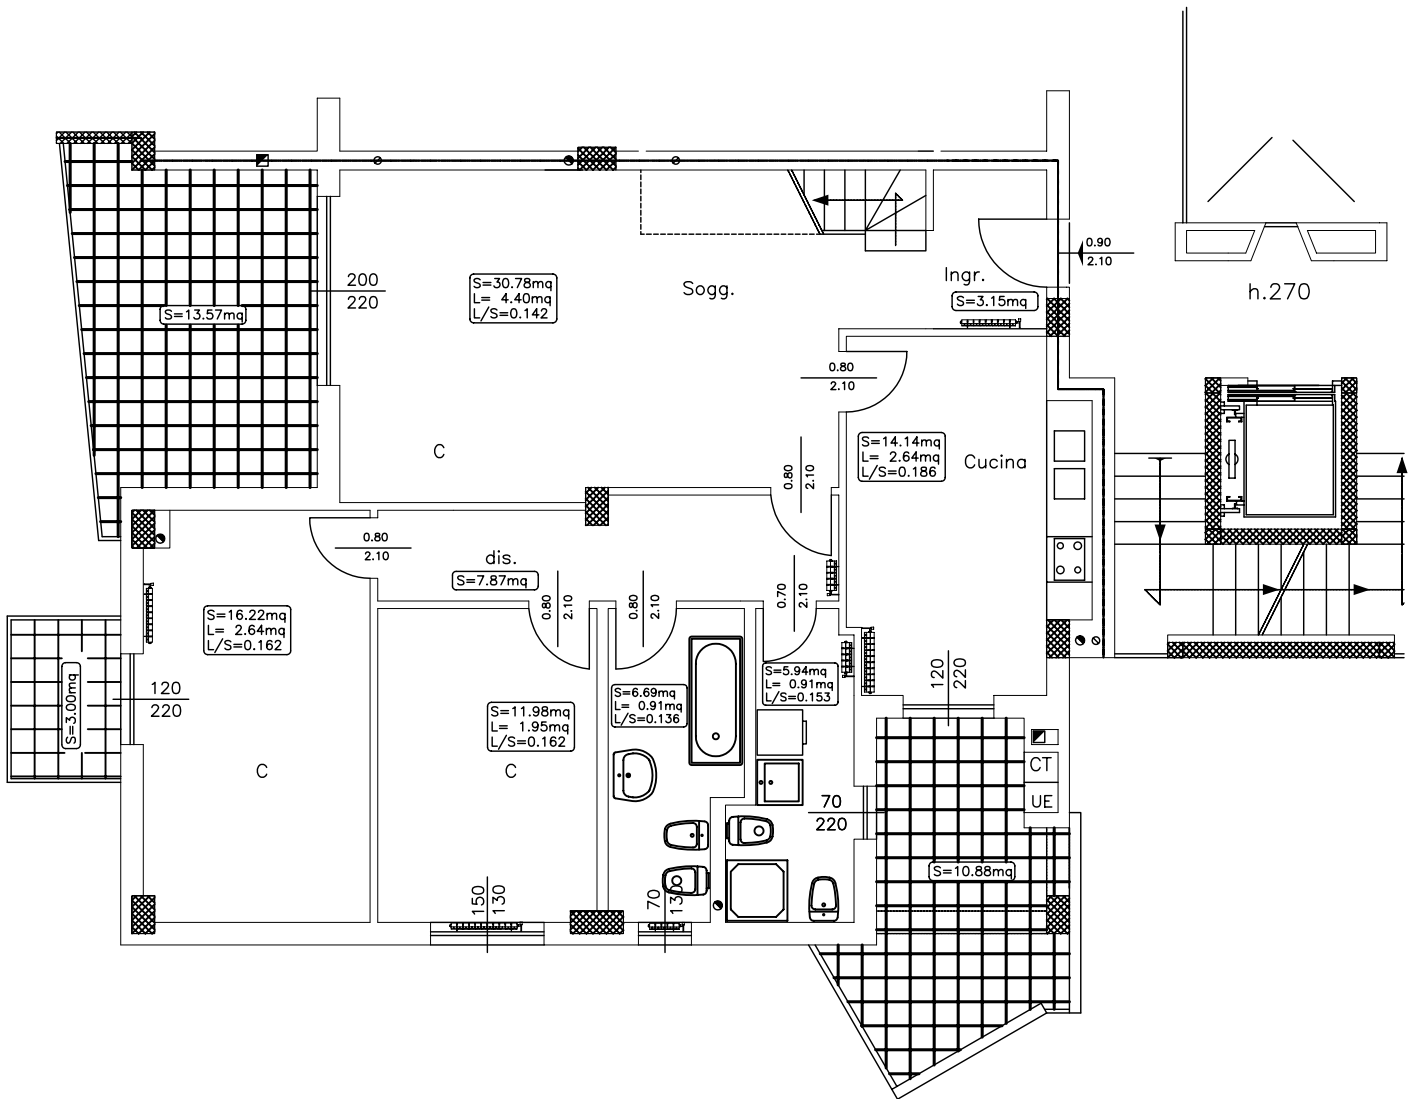

PIANO 4° - TIP. A

- SUPERFICIE LORDA MQ 112,50
- SUPERFICIE TERRAZZI MQ 27,30

Nord