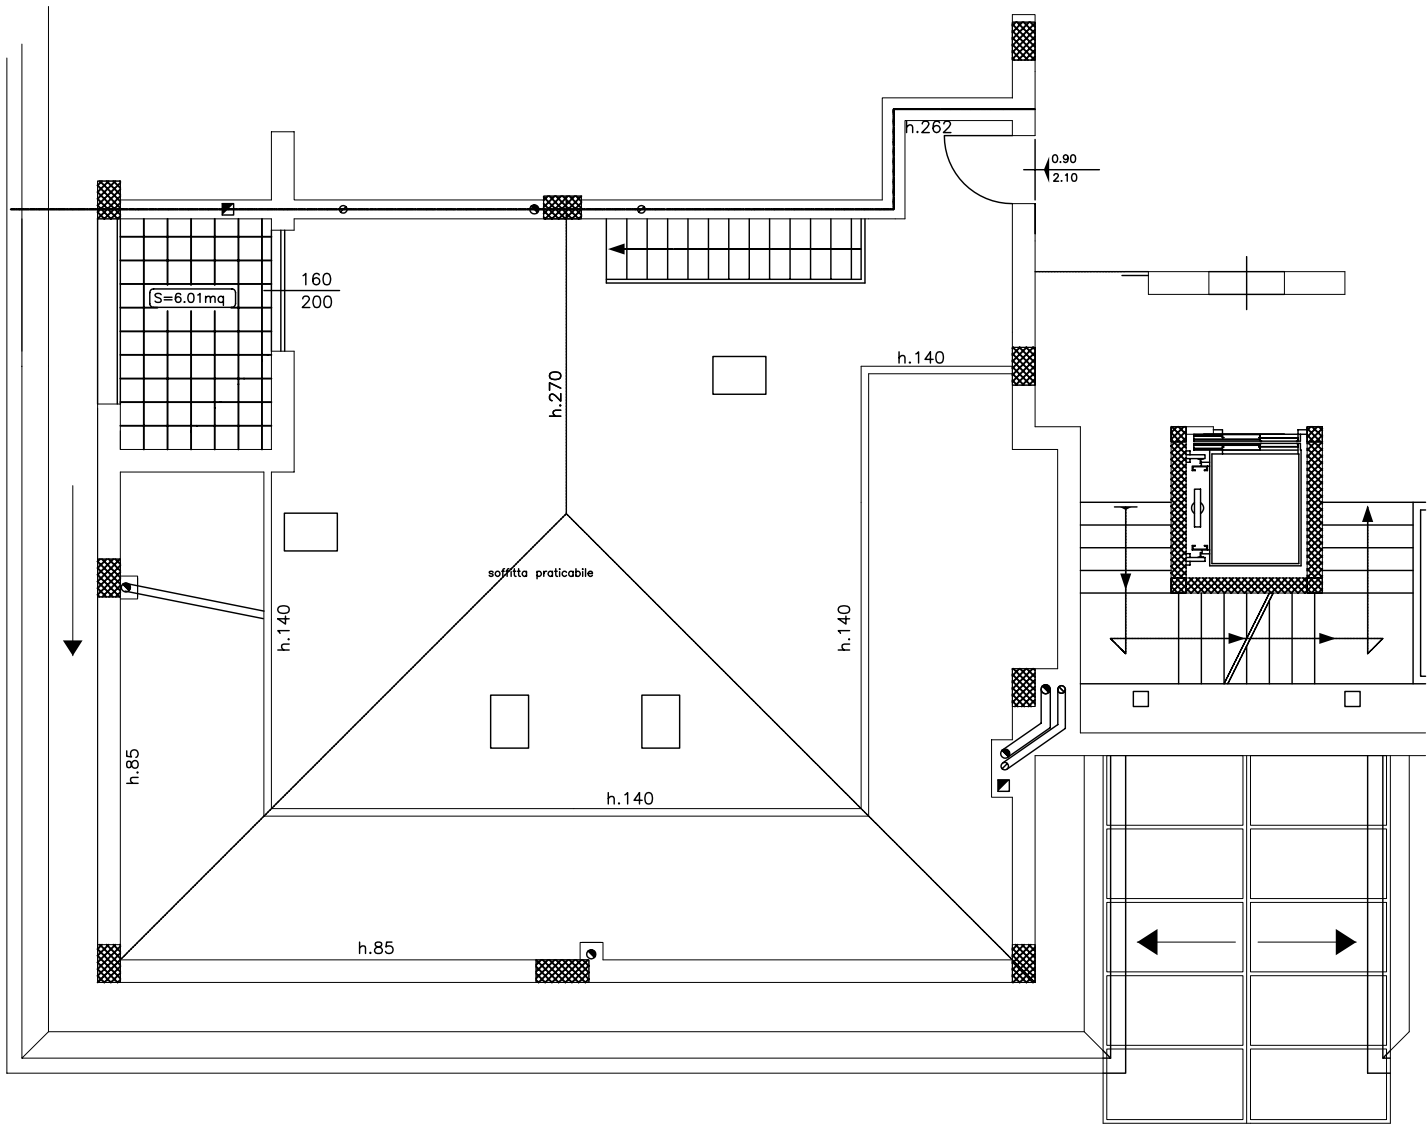

SOTTOTETTO - TIP. A

- SUPERFICIE LORDA MQ 129,00
- SUPERFICIE TERRAZZI MQ 27,23

Nord